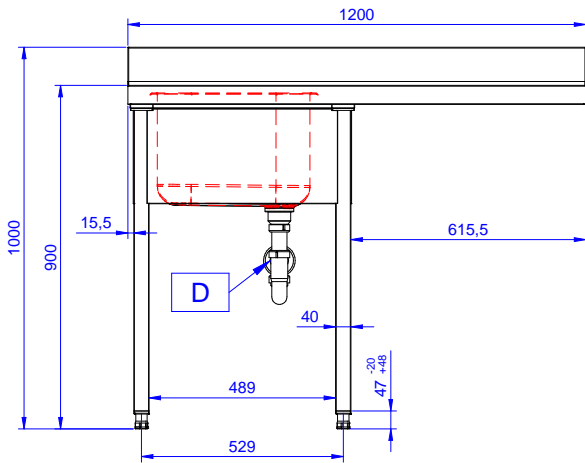

Descripción

Artículo No.

Fregadero para lavavajillas bajo mostrador con un seno de 600x500x320 y escurridor derecho, 1200mm - Fabricado en acero inoxidable AISI 304 - Superficie de trabajo de 50 mm de altura en acero inoxidable AISI 304, 1 mm de grosor, insonorizada, con borde perimétrico y esquinas soldadas - Alzatina integrada, altura de 100 mm, con un radio de 10 mm - Patas cuadradas 40x40 mm de altura regulable (+/-20mm) - Seno embutido de 600x500x300h con tubo rebosadero y orificio de drenaje de 2" - Escurridor en el lado derecho - Hueco para alojar lavavajillas de 600mm de ancho debajo del escurridor

Características técnicas

- Robustez, estabilidad y fiabilidad de la mesa exactamente comprobadas.

Construcción

- Diseñado para encastrar el fregadero sobre las patas fácilmente y poder situar los grifos por la parte trasera.
- Patas cuadradas de 40 mm en acero inoxidable AISI 304 regulables en altura.
- Alzatina posterior con radio de 8 mm, altura de 100 mm y espesor de 13 mm, diseñada para situar contra la pared.
- Plano de trabajo en acero inoxidable AISI 304 de 50 mm, grosor 10/10 con bordes plegados salvamanos.
- Espacio inferior del escurridor libre para situar un lavavajillas bajo mostrador.
- Se ofrece una amplia gama de grifos para satisfacer todas las necesidades.
- Escurridor disponible para las operaciones de secado.
- Alzatina de 100 mm de alto con un radio de 10 mm y una profundidad de 13 mm.

Aprobación: _____

Alzado

Lateral

Planta

Info

Dimensiones externas, ancho	1200 mm
133191 (NSBD1217R)	700 mm
Dimensiones externas, fondo	700 mm
Dimensiones externas, alto	1000 mm
Dimensiones alzatina , alto	100 mm
Dimensiones alzatina , fondo	13 mm
Dimensiones alzatina , radio	R=10
Número de cubas	1
Dimensiones de las cubas	400x500xH320
Peso neto	32.3 kg