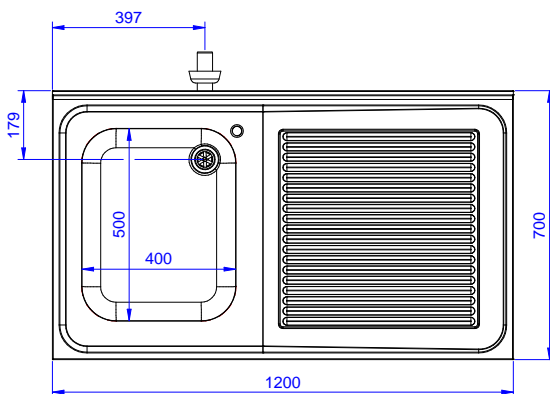

Descripción

Artículo No.

Fregadero para lavavajillas bajo mostrador con un seno de 600x500x320 y escurridor derecho, 1200mm - Fabricado en acero inoxidable AISI 304 - Superficie de trabajo de 50 mm de altura en acero inoxidable AISI 304, 1 mm de grosor, insonorizada, con borde perimétrico y esquinas soldadas - Alzatina integrada, altura de 100 mm, con un radio de 10 mm - Patas cuadradas 40x40 mm de altura regulable (+/-20mm) - Seno embutido de 600x500x300h con tubo rebosadero y orificio de drenaje de 2" - Escurridor en el lado derecho - Hueco para alojar lavavajillas de 600mm de ancho debajo del escurridor

Características técnicas

- Robustez, estabilidad y fiabilidad de la mesa exactamente comprobadas.

Construcción

- Diseñado para encastrar el fregadero sobre las patas fácilmente y poder situar los grifos por la parte trasera.
- Patas cuadradas de 40 mm en acero inoxidable AISI 304 regulables en altura.
- Alzatina posterior con radio de 8 mm, altura de 100 mm y espesor de 13 mm, diseñada para situar contra la pared.
- Plano de trabajo en acero inoxidable AISI 304 de 50 mm, grosor 10/10 con bordes plegados salvamanos.
- Espacio inferior del escurridor libre para situar un lavavajillas bajo mostrador.
- Se ofrece una amplia gama de grifos para satisfacer todas las necesidades.
- Escurridor disponible para las operaciones de secado.
- Alzatina de 100 mm de alto con un radio de 10 mm y una profundidad de 13 mm.

Aprobación: _____

Alzado

Lateral

Planta

Info

Dimensiones externas, ancho	1200 mm
133191 (NSBD1217R)	700 mm
Dimensiones externas, fondo	700 mm
Dimensiones externas, alto	1000 mm
Dimensiones alzatina , alto	100 mm
Dimensiones alzatina , fondo	13 mm
Dimensiones alzatina , radio	R=10
Número de cubas	1
Dimensiones de las cubas	400x500xH320
Peso neto	32.3 kg