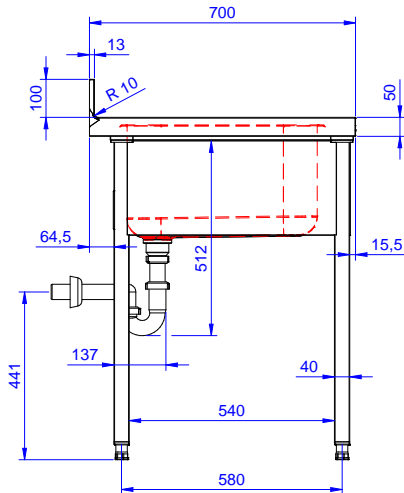

Descripción

Artículo No.

Fregadero para lavavajillas bajo mostrador con un seno de 600x500x320 y escurridor derecho, 1200mm - Fabricado en acero inoxidable AISI 304 - Superficie de trabajo de 50 mm de altura en acero inoxidable AISI 304, 1 mm de grosor, insonorizada, con borde perimétrico y esquinas soldadas - Alzatina integrada, altura de 100 mm, con un radio de 10 mm - Patas cuadradas 40x40 mm de altura regulable (+/-20mm) - Seno embutido de 600x500x300h con tubo rebosadero y orificio de drenaje de 2" - Escurridor en el lado derecho - Hueco para alojar lavavajillas de 600mm de ancho debajo del escurridor

Características técnicas

- Robustez, estabilidad y fiabilidad de la mesa exactamente comprobadas.

Construcción

- Diseñado para encastrar el fregadero sobre las patas fácilmente y poder situar los grifos por la parte trasera.
- Patas cuadradas de 40 mm en acero inoxidable AISI 304 regulables en altura.
- Alzatina posterior con radio de 8 mm, altura de 100 mm y espesor de 13 mm, diseñada para situar contra la pared.
- Plano de trabajo en acero inoxidable AISI 304 de 50 mm, grosor 10/10 con bordes plegados salvamanos.
- Espacio inferior del escurridor libre para situar un lavavajillas bajo mostrador.
- Se ofrece una amplia gama de grifos para satisfacer todas las necesidades.
- Escurridor disponible para las operaciones de secado.
- Alzatina de 100 mm de alto con un radio de 10 mm y una profundidad de 13 mm.

Aprobación: _____

Alzado

Lateral

Planta

Info

Dimensiones externas, ancho	1200 mm
133191 (NSBD1217R)	700 mm
Dimensiones externas, fondo	700 mm
Dimensiones externas, alto	1000 mm
Dimensiones alzatina , alto	100 mm
Dimensiones alzatina , fondo	13 mm
Dimensiones alzatina , radio	R=10
Número de cubas	1
Dimensiones de las cubas	400x500xH320
Peso neto	32.3 kg